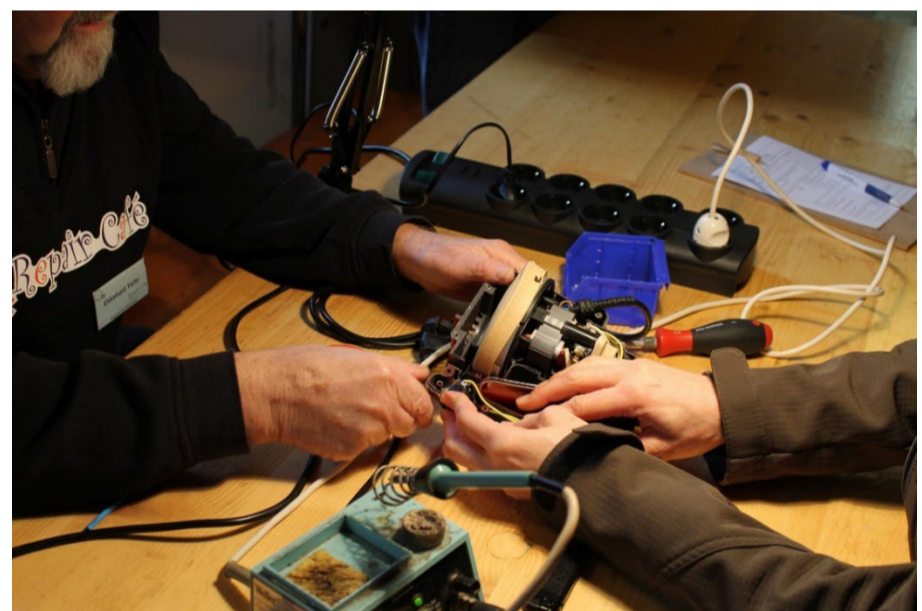

**KONING
WILLEM I
COLLEGE**

Op 14 november is gestart

Repair Café Veghel

in lokaal C114.

Het is geopend alle dinsdagen van
10.30-13.00u.

Contact: Paul Bekkers via
repaircafeveghel@kw1c.nl of 0615052818

Met een KW1C-intern Repair Café willen we jou én het milieu helpen door iedereen de weggooi-mentaliteit af te leren en mensen met twee linkerhanden in contact te brengen met onze studenten techniek die in ontwikkeling zijn naar kundige reparateurs. Tegelijk ondersteunen we hiermee onze titel “duurzaamste ROC van Nederland” en de sustainable development goals die we als KW1C willen uitdragen.

KW1C-collega's en/of studenten melden hun kapotte huis- tuin en keukenapparatuur aan en brengen die mee naar het Repair Café, waar de studenten o.l.v. terzake deskundige docenten (en evt.vrijwilligers) aan de slag gaan om het product te repareren of advies te geven. Vaak is een kleine reparatie voldoende om weer plezier te hebben van je product.